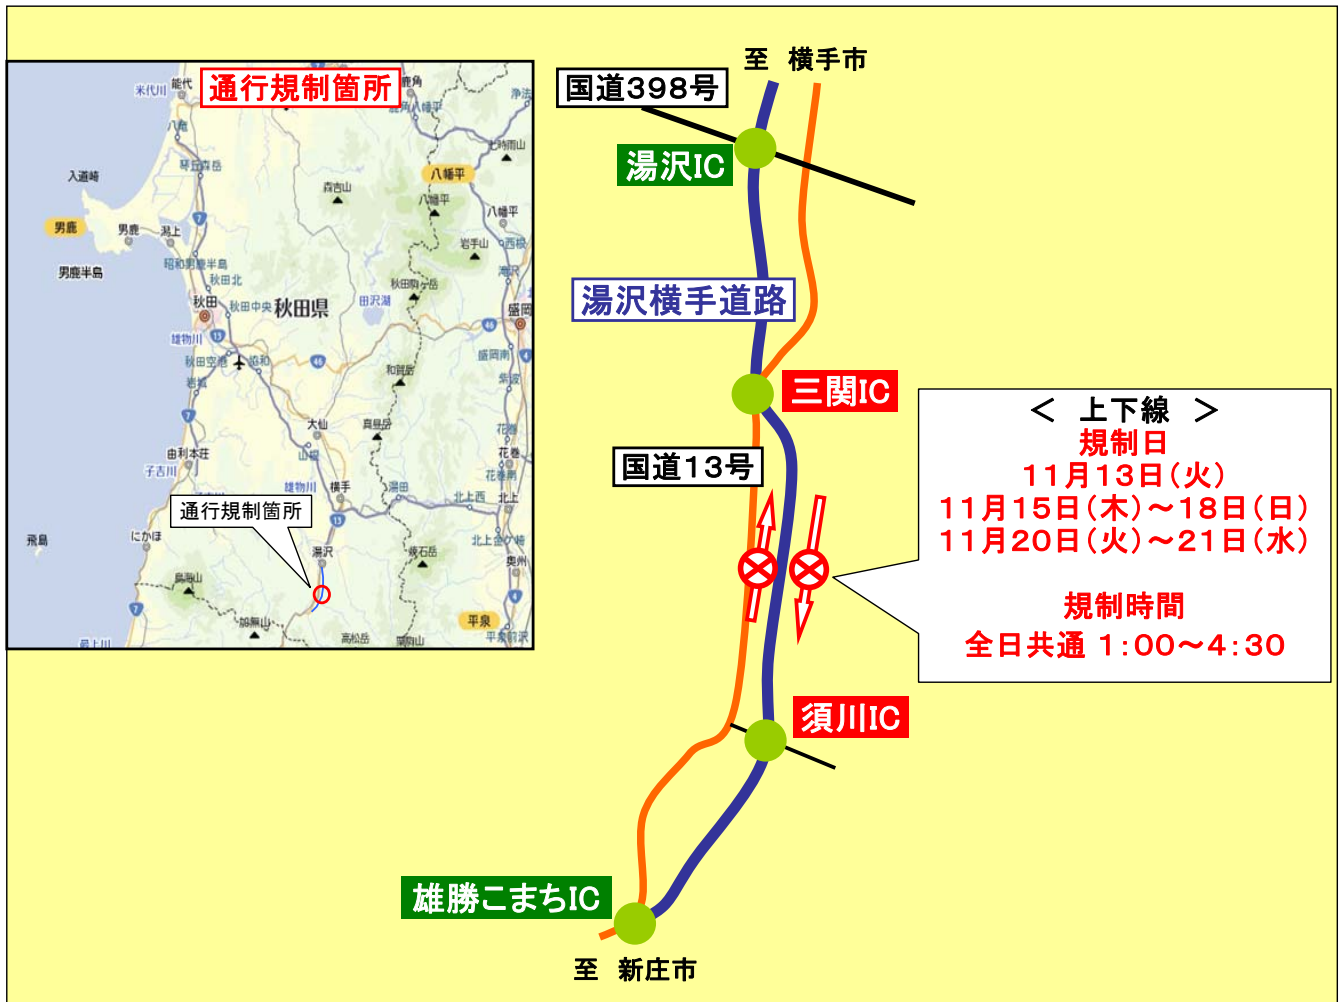

湯沢横手道路【須川IC～三関IC】 通行規制[上下線夜間通行止め]のお知らせ

湯沢横手道路 三関こ線橋の「橋梁点検」のため、
通行規制[須川IC～三関IC:上下線夜間通行止め]を行いますので、
ご協力をお願いします。

規制箇所	秋田県 湯沢市 相川 地内 ～ 秋田県 湯沢市 関口 地内 【須川IC】～【三関IC】
規制期間	< 上下線 > 平成24年11月13日(火) 平成24年11月15日(木)～18日(日) 平成24年11月20日(火)～21日(水) } 全日共通 1:00～4:30
迂回路	国道13号をご通行願います。

〈発表記者會〉 秋田県政記者会 横手記者会 秋田魁新報社大曲・湯沢支局 秋田県南日々新聞

◎お問い合わせ先

(工事・通行止めに関すること)

国土交通省東北地方整備局湯沢河川国道事務所 道路管理課

TEL 0183-73-3174

(道路情報に関すること)

日本道路交通情報センター 秋田情報

TEL 050-3369-6605